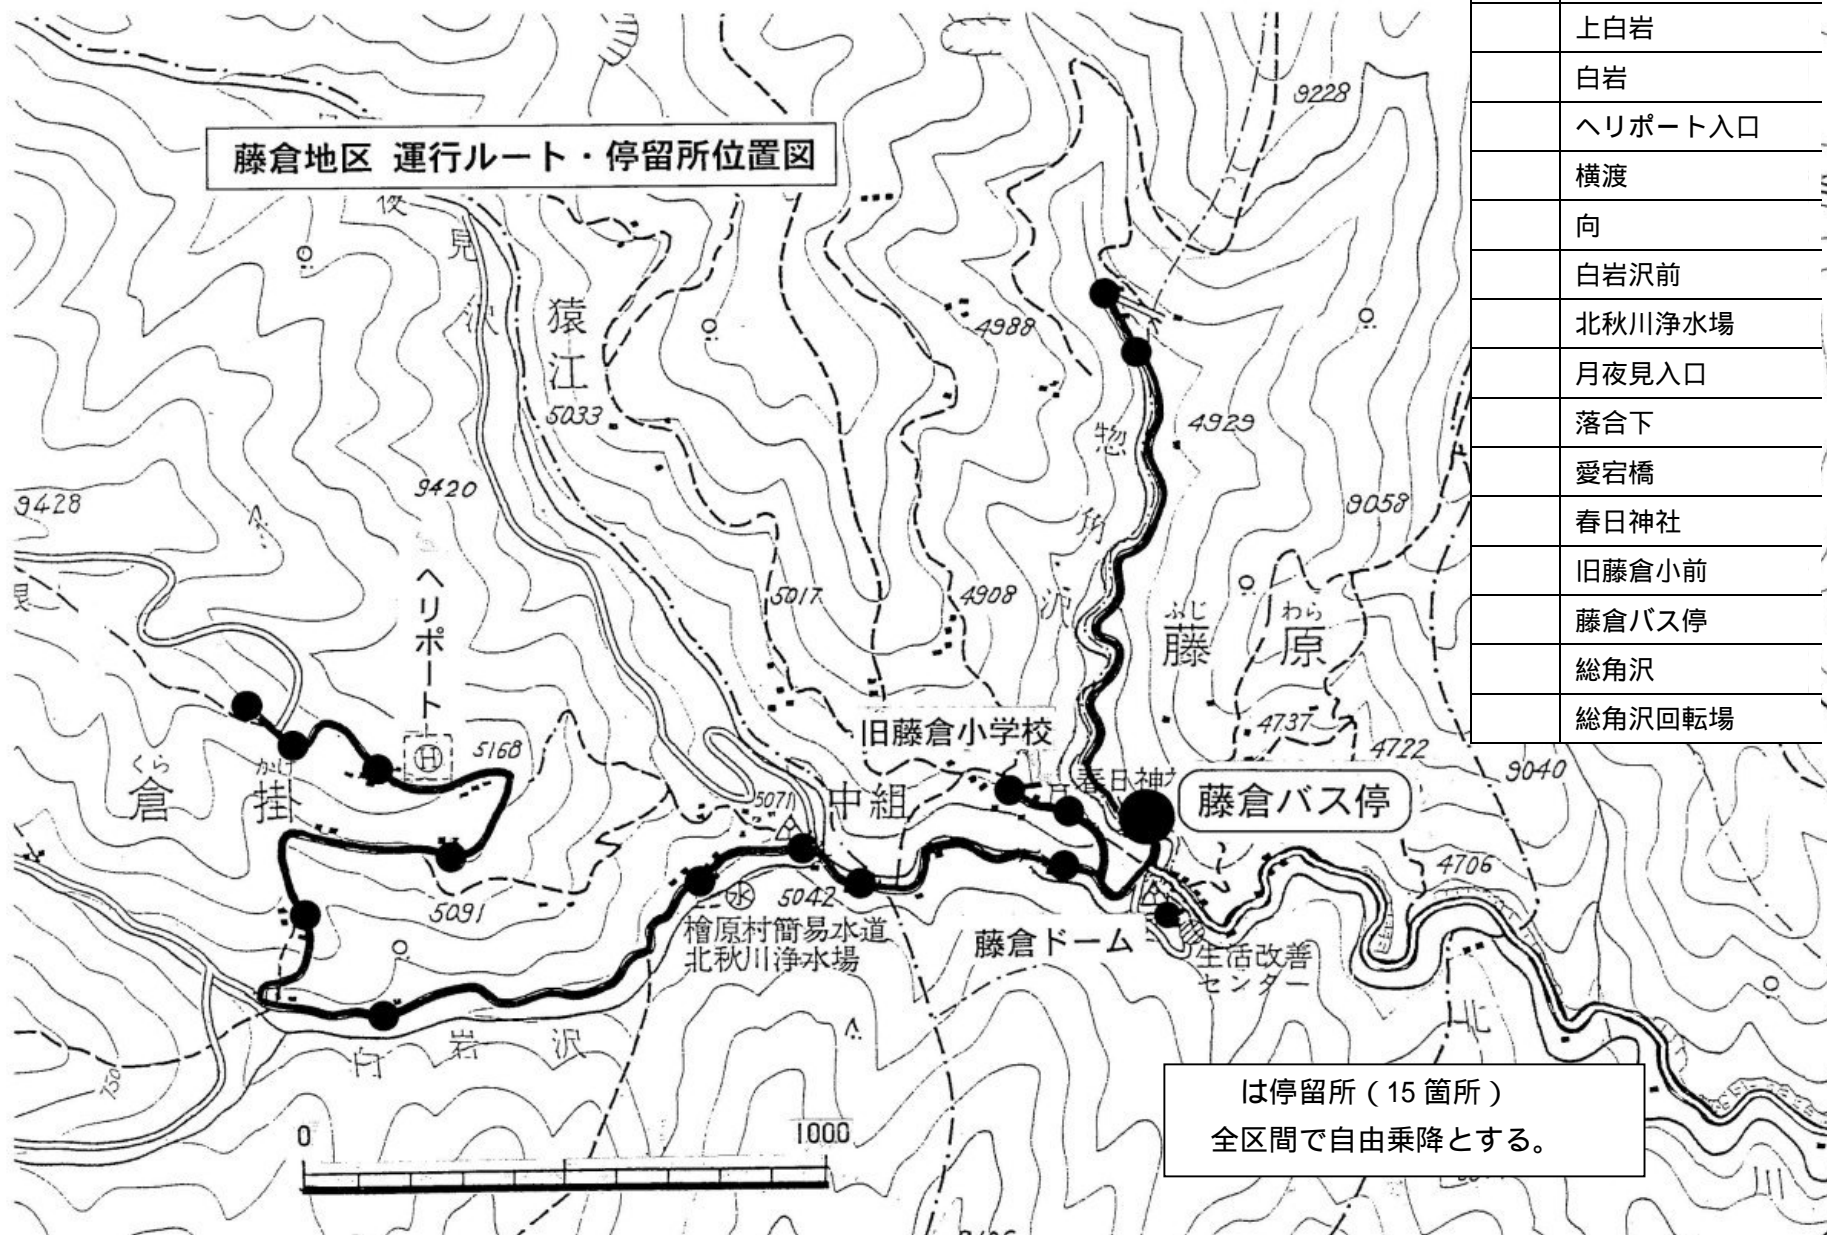

デマンドバスやまびこ（藤倉線）運行ルート図

藤倉地区 運行ルート・停留所位置図

番号	停留所名
	上白岩
	白岩
	ヘリポート入口
	横渡
	向
	白岩沢前
	北秋川浄水場
	月夜見入口
	落合下
	愛宕橋
	春日神社
	旧藤倉小前
	藤倉バス停
	総角沢
	総角沢回転場

は停留所（15箇所）
全区間で自由乗降とする。